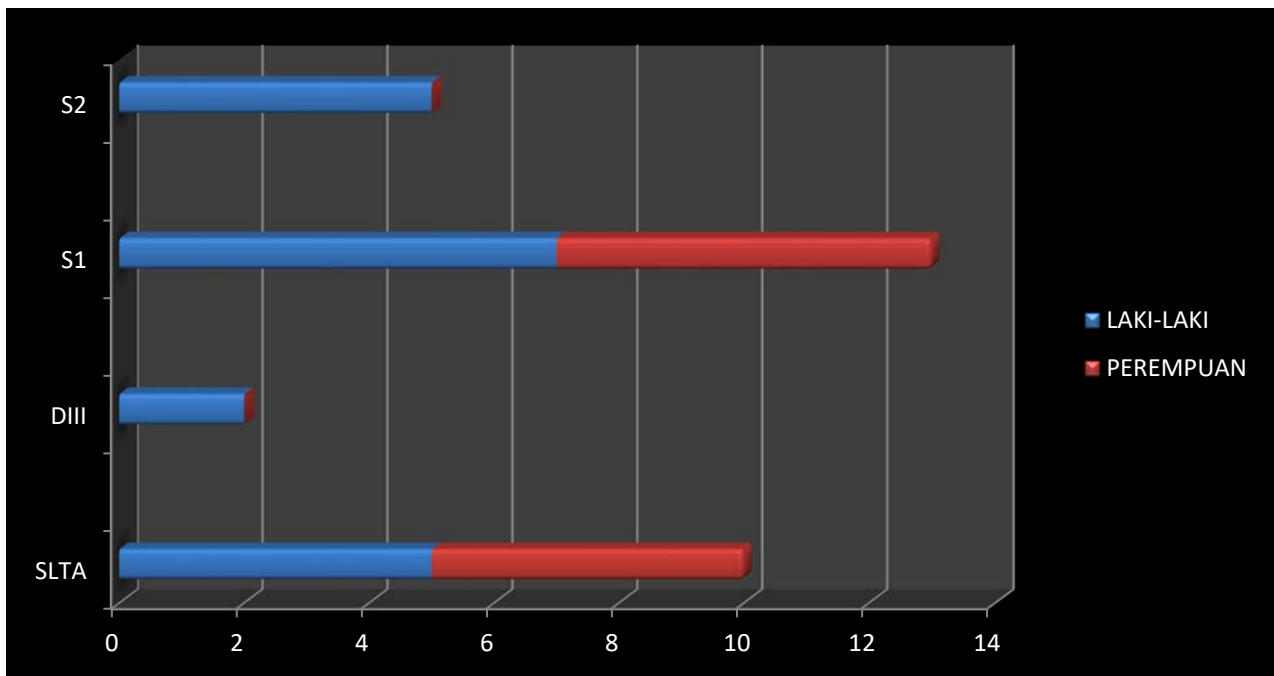

DATA KEANGGOTAAN DPRD BERDASARKAN JENIS KELAMIN

PARTAI POLITIK	JENIS KELAMIN		
	LAKI-LAKI	PEREMPUAN	JUMLAH
PARTAI NASIONAL DEMOKRAT	2	0	2
PARTAI KEBANGKITAN BANGSA	3	1	4
PARTAI Keadilan Sejahtera	1	0	1
PARTAI DEMOKRASI INDONESIA PERJUANGAN	4	2	6
PARTAI GOLONGAN KARYA	2	0	2
PARTAI GERAKAN INDONESIA RAYA	1	3	4
PARTAI DEMOKRAT	4	3	7
PARTAI AMANAT NASIONAL	1	1	2
PARTAI PERSATUAN PEMBANGUNAN	0	1	1
PARTAI HATI NURANI RAKYAT	1	0	1
	19	11	30

DATA KOMPOSISI TINGKAT PENDIDIKAN PADA KEANGGOTAAN DPRD

PENDIDIKAN	JENIS KELAMIN		
	LAKI-LAKI	PEREMPUAN	JUMLAH
SLTA	5	5	10
DIII	2	0	2
S1	7	6	13
S2	5	0	5
	19	11	30

DATA JUMLAH ASN PEMERINTAH KOTA MADIUN BERDASARKAN JENIS KELAMIN