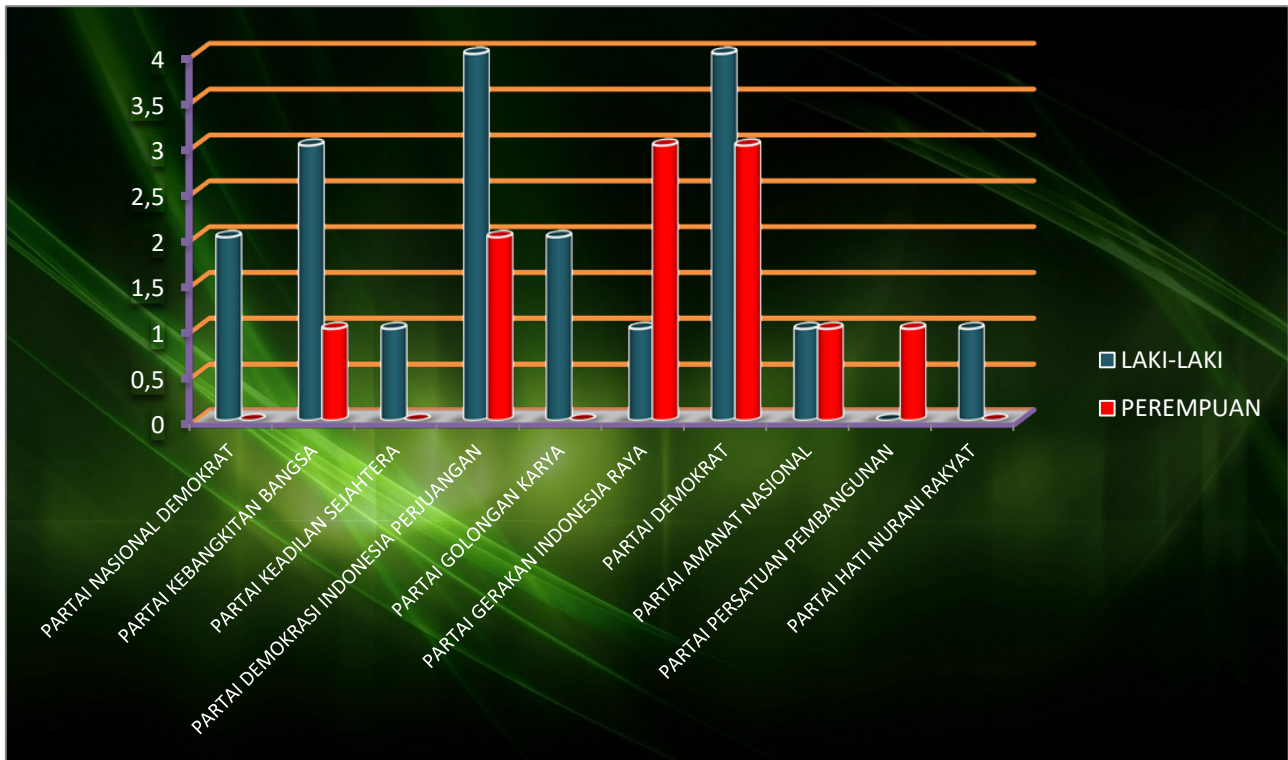

DATA KEANGGOTAAN DPRD BERDASARKAN JENIS KELAMIN

PARTAI POLITIK	JENIS KELAMIN		
	LAKI-LAKI	PEREMPUAN	JUMLAH
PARTAI NASIONAL DEMOKRAT	2	0	2
PARTAI KEBANGKITAN BANGSA	3	1	4
PARTAI Keadilan Sejahtera	1	0	1
PARTAI DEMOKRASI INDONESIA PERJUANGAN	4	2	6
PARTAI GOLONGAN KARYA	2	0	2
PARTAI GERAKAN INDONESIA RAYA	1	3	4
PARTAI DEMOKRAT	4	3	7
PARTAI AMANAT NASIONAL	1	1	2
PARTAI PERSATUAN PEMBANGUNAN	0	1	1
PARTAI HATI NURANI RAKYAT	1	0	1
	19	11	30

DATA KOMPOSISI TINGKAT PENDIDIKAN PADA KEANGGOTAAN DPRD

PENDIDIKAN	JENIS KELAMIN		
	LAKI-LAKI	PEREMPUAN	JUMLAH
SLTA	5	5	10
DIII	2	0	2
S1	7	6	13
S2	5	0	5
	19	11	30

DATA JUMLAH ASN PEMERINTAH KOTA MADIUN BERDASARKAN JENIS KELAMIN